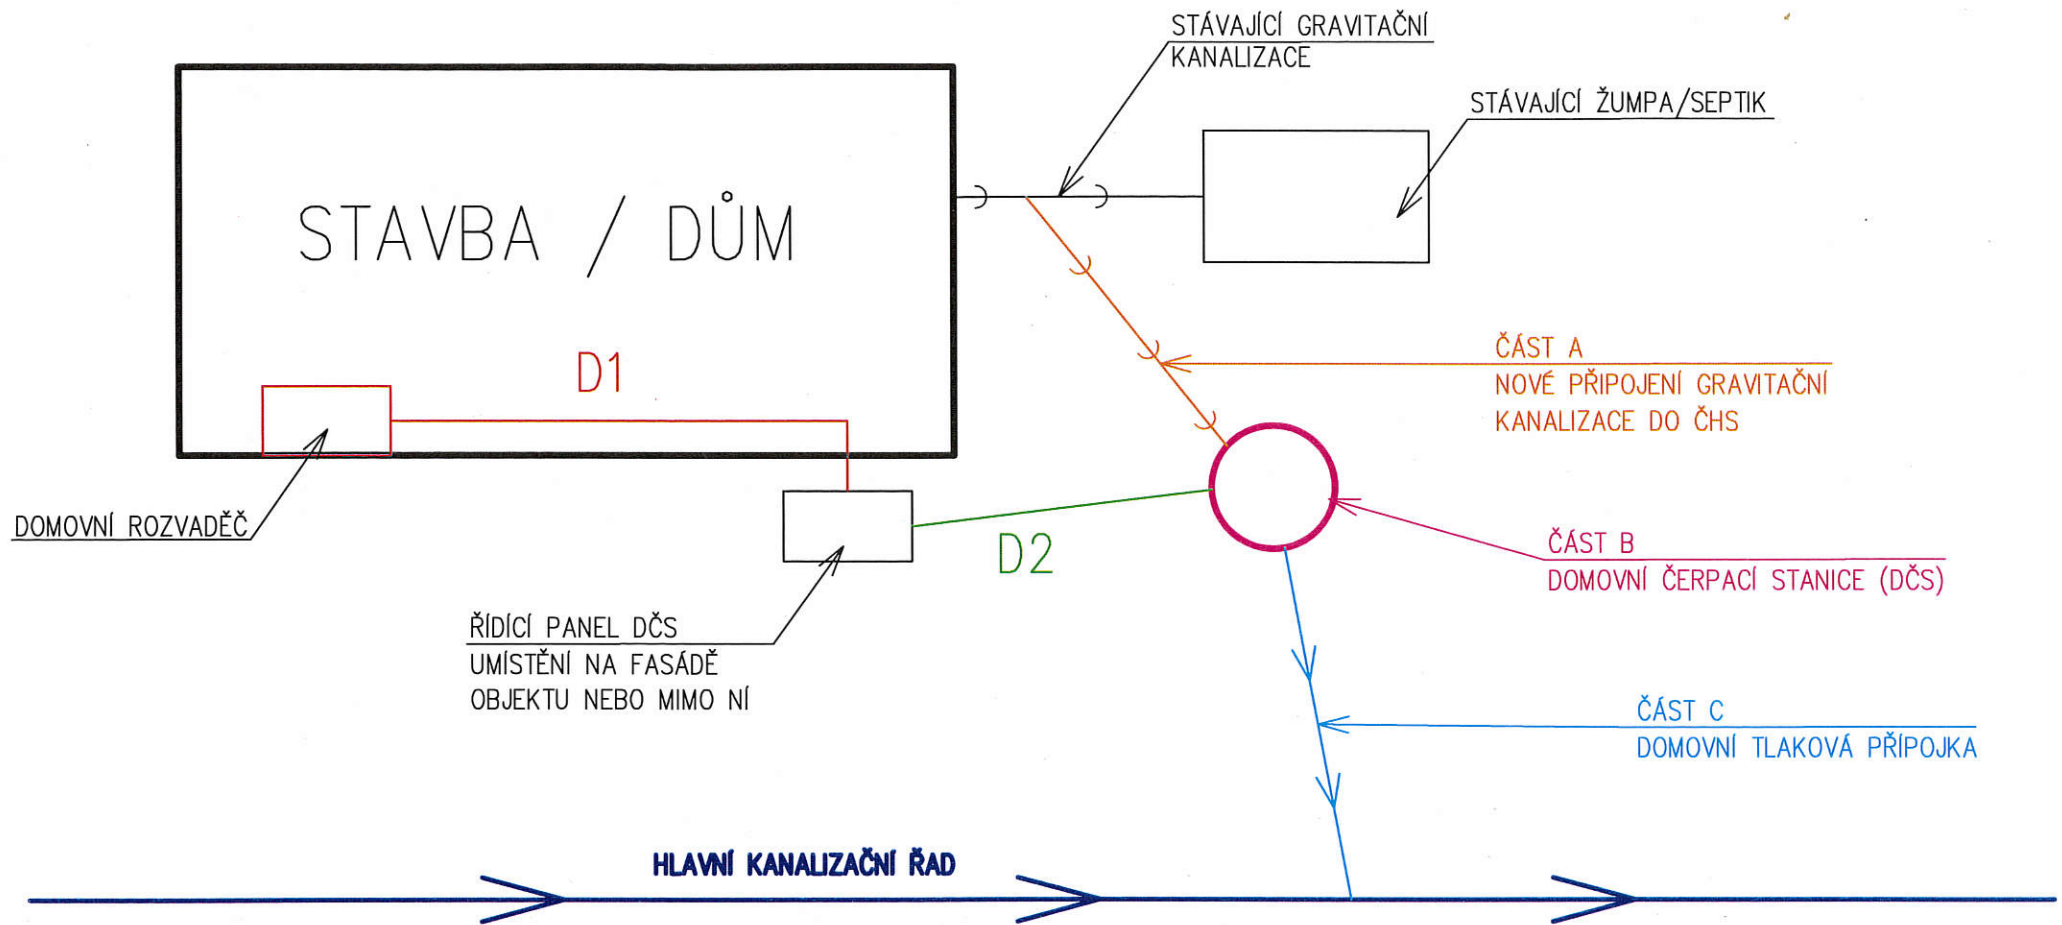

SCHEMA ČÁSTÍ KANALIZAČNÍ PŘÍPOJKY

LEGENDA:

- D1: ČÁST ELEKTROINSTALACE OD DOMOVNÍHO ROZVADĚČE DO ŘÍDÍCIHO PANEĽU
- D2: ČÁST ELEKTROINSTALACE OD ŘÍDÍCIHO PANEĽU DO DOMOVNÍ ČERPACÍ STANICE (DČS)